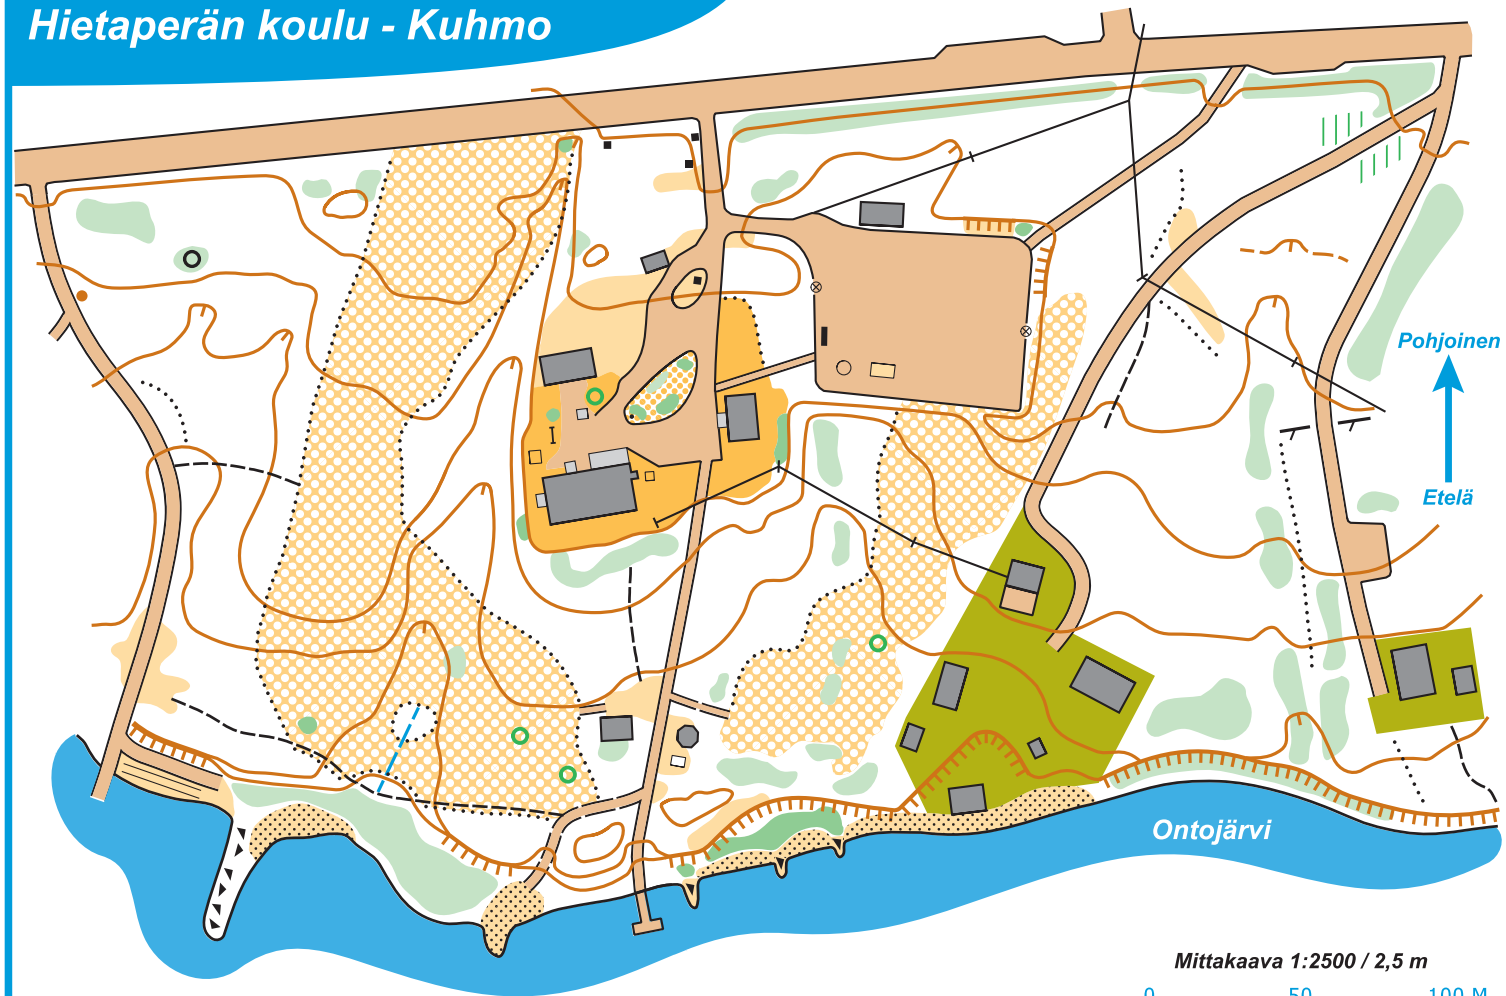

# Hietaperän koulu - Kuhmo

Mittakaava 1:2500 / 2,5 m