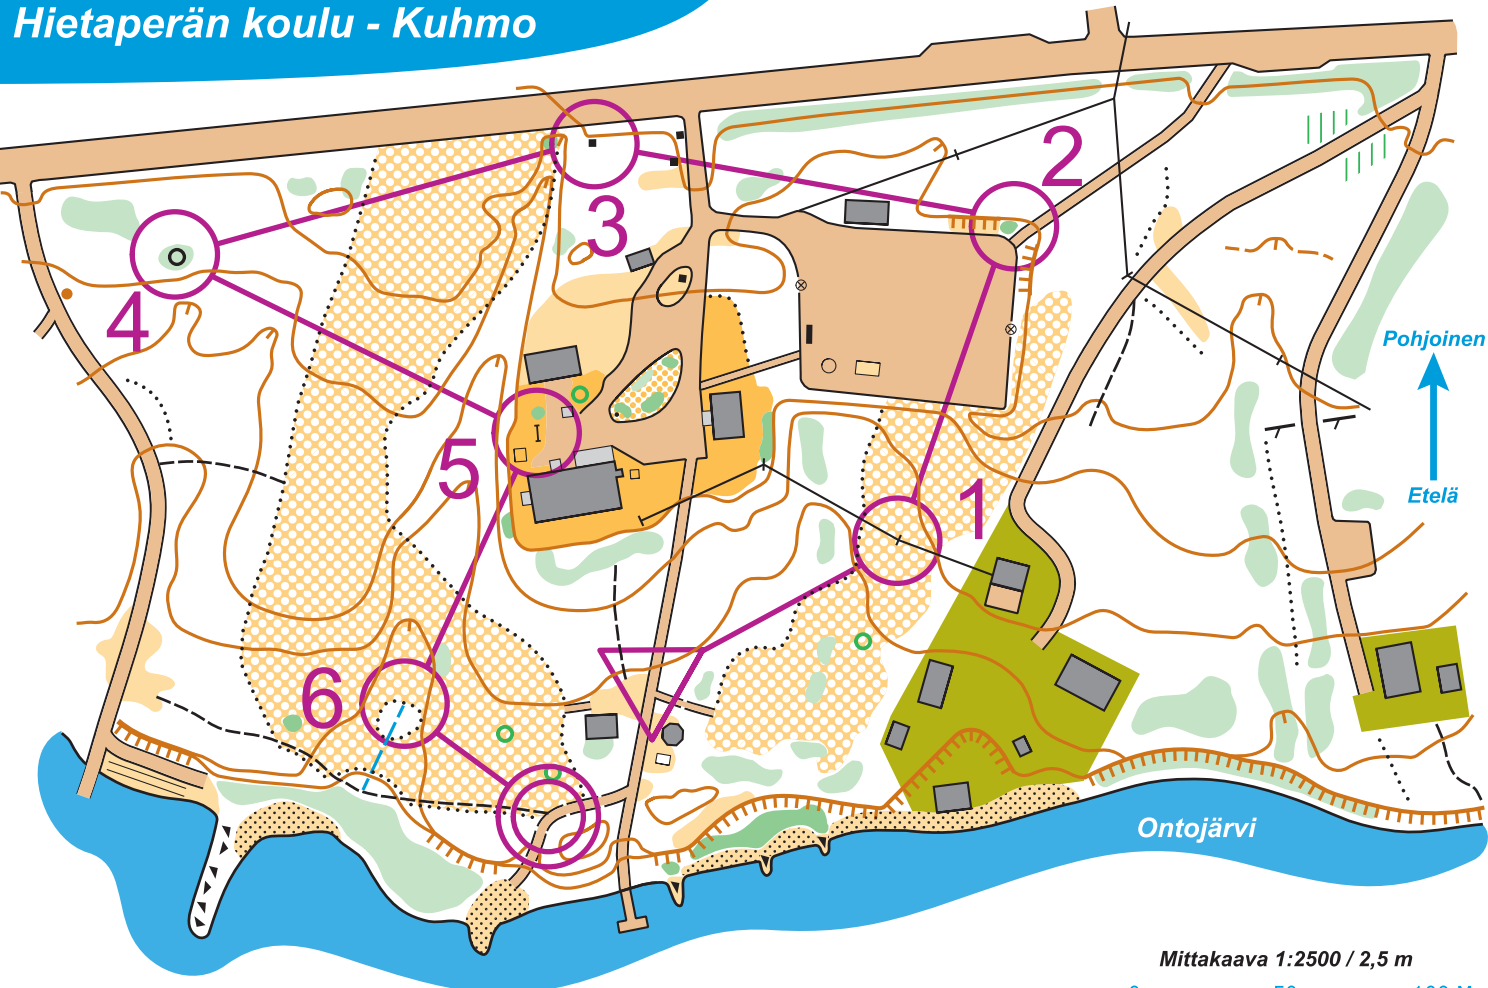

Hietaperän koulu - Kuhmo

Mittakaava 1:2500 / 2,5 m