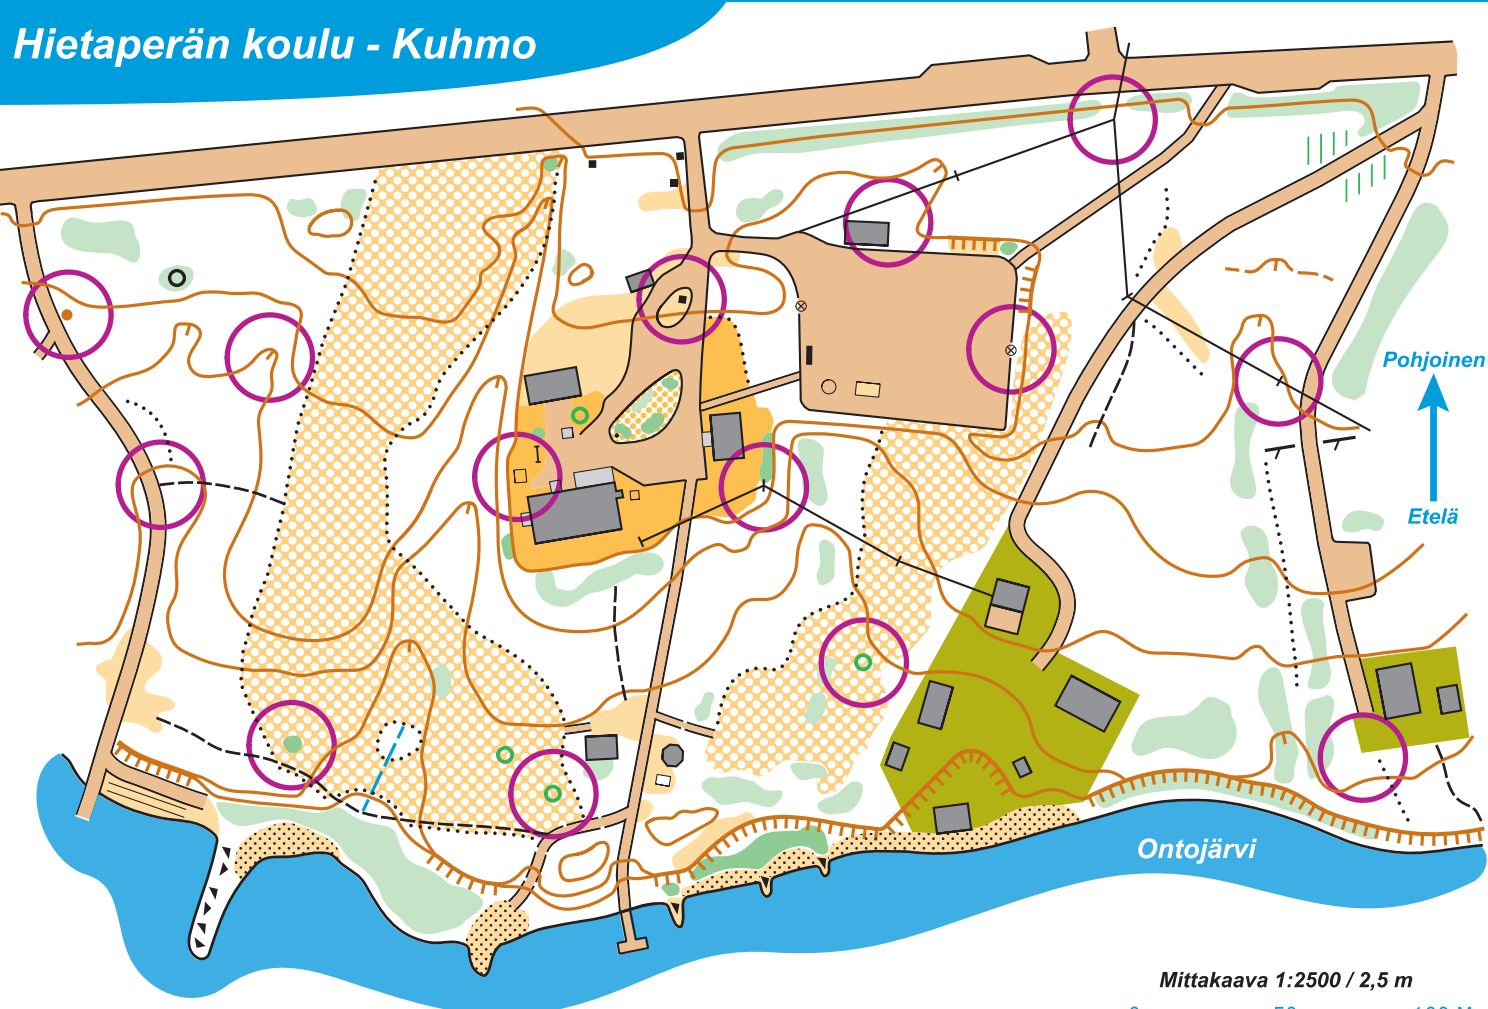

Hietaperän koulu - Kuhmo

Pohjoinen

Etelä

Ontojärvi

Mittakaava 1:2500 / 2,5 m